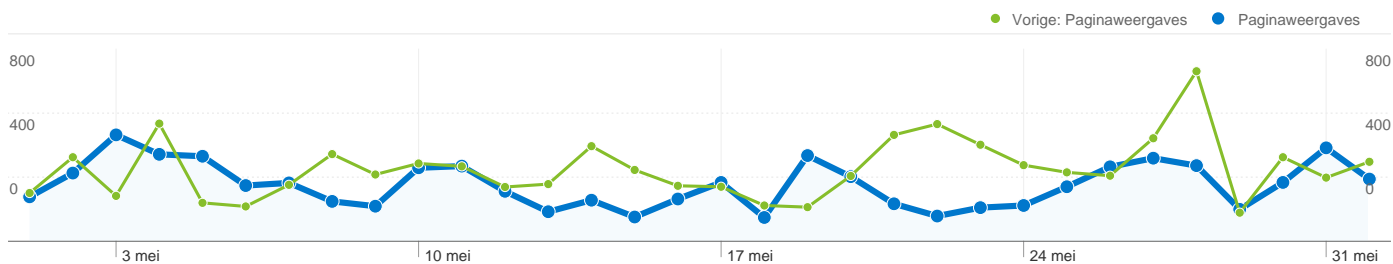

Pagina's op deze site zijn in totaal 7.557 keer bekeken.

7.557 Paginaweergaves

Vorige: 9.637 (-21,58%)

6.009 Unieke paginaweergaves

Vorige: 7.533 (-20,23%)

57,02% Bouncepercentage

Vorige: 58,49% (-2,51%)

Belangrijkste inhoud

Pagina's	Paginaweergaves	% paginaweergaves
/		
1 mei 2010 - 1 jun. 2010	1.737	22,99%
30 mrt. 2010 - 30 apr. 2010	1.852	19,22%
Wijzigingspercentage	-6,21%	19,61%
/home		
1 mei 2010 - 1 jun. 2010	366	4,84%
30 mrt. 2010 - 30 apr. 2010	414	4,30%
Wijzigingspercentage	-11,59%	12,74%
/overig-nieuws/westerkrant		
1 mei 2010 - 1 jun. 2010	336	4,45%
30 mrt. 2010 - 30 apr. 2010	302	3,13%
Wijzigingspercentage	11,26%	41,88%
/evenementen		
1 mei 2010 - 1 jun. 2010	207	2,74%
30 mrt. 2010 - 30 apr. 2010	210	2,18%
Wijzigingspercentage	-1,43%	25,70%
/westerkrant		
1 mei 2010 - 1 jun. 2010	200	2,65%
30 mrt. 2010 - 30 apr. 2010	239	2,48%