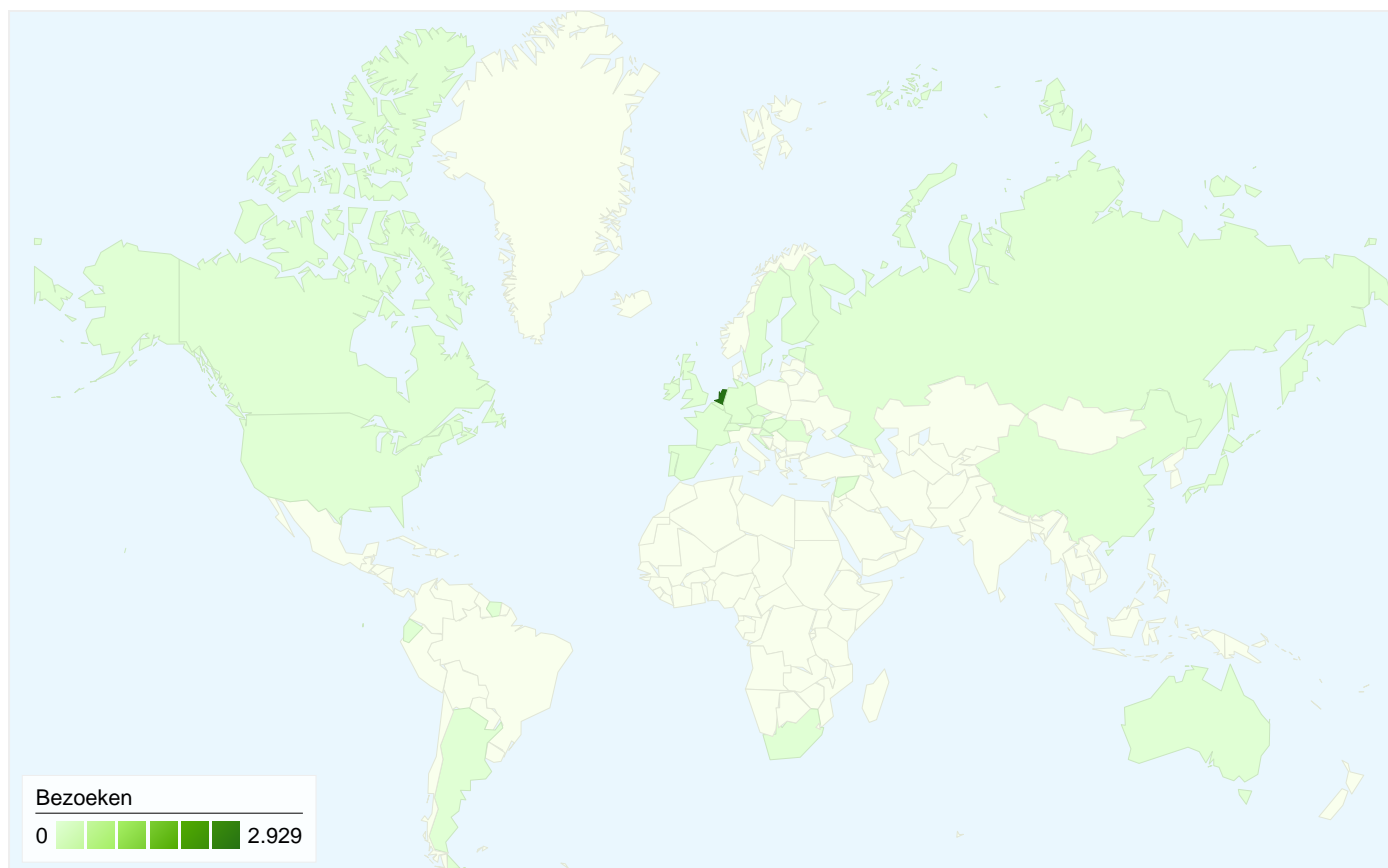

**Alle verkeersbronnen hebben in totaal 3.018 bezoeken gegenereerd.**

**27,00% Direct verkeer**

Vorige: 23,92% (12,88%)

**11,17% Verwijzende sites**

Vorige: 7,06% (58,08%)

**61,63% Zoekmachines**

Vorige: 68,94% (-10,60%)

### 3.01832landen/gebieden