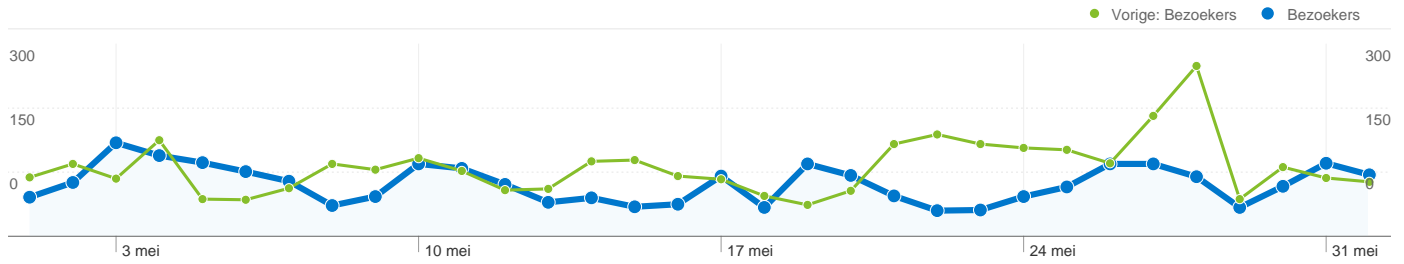

1.991 mensen hebben deze site bezocht

3.018 Bezoeken

Vorige: 3.879 (-22,20%)

1.991 Absoluut unieke bezoekers

Vorige: 2.729 (-27,04%)

7.557 Paginaweergaves

Vorige: 9.637 (-21,58%)

2,50 Gemiddelde paginaweergaves

Vorige: 2,48 (0,79%)

00:02:03 Tijd op site

Vorige: 00:01:52 (9,80%)

57,02% Bouncepercentage

Vorige: 58,49% (-2,51%)

55,17% Nieuwe bezoeken

Vorige: 61,67% (-10,53%)

Technisch profiel

Browser	Bezoeken	% bezoeken	Verbindingssnelheid	Bezoeken	% bezoeken
Internet Explorer			Cable		
1 mei 2010 - 1 jun. 2010	2.153	71,34%	1 mei 2010 - 1 jun. 2010	1.388	45,99%
30 mrt. 2010 - 30 apr. 2010	2.773	71,49%	30 mrt. 2010 - 30 apr. 2010	1.691	43,59%
Wijzigingspercentage	-22,36%	-0,21%	Wijzigingspercentage	-17,92%	5,50%
Firefox			DSL		
1 mei 2010 - 1 jun. 2010	508	16,83%	1 mei 2010 - 1 jun. 2010	1.258	41,68%
30 mrt. 2010 - 30 apr. 2010	652	16,81%	30 mrt. 2010 - 30 apr. 2010	1.671	43,08%
Wijzigingspercentage	-22,09%	0,14%	Wijzigingspercentage	-24,72%	-3,24%
Chrome			Unknown		
1 mei 2010 - 1 jun. 2010	204	6,76%	1 mei 2010 - 1 jun. 2010	219	7,26%
30 mrt. 2010 - 30 apr. 2010	255	6,57%	30 mrt. 2010 - 30 apr. 2010	287	7,40%