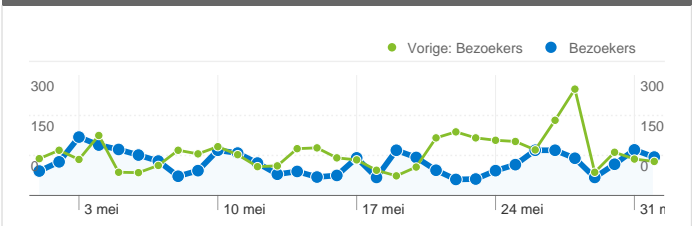

## Sitegebruik

**3.018 Bezoeken**

Vorige: 3.879 (-22,20%)

**57,02% Bouncepercentage**

Vorige: 58,49% (-2,51%)

**7.557 Paginaweergaves**

Vorige: 9.637 (-21,58%)

**00:02:03 Gem. tijd op site**

Vorige: 00:01:52 (9,80%)

**2,50 Pagina's/bezoek**

Vorige: 2,48 (0,79%)

**55,17% % nieuwe bezoeken**

Vorige: 61,67% (-10,53%)

## Bezoekersoverzicht

**Bezoekers**  
**1.991**