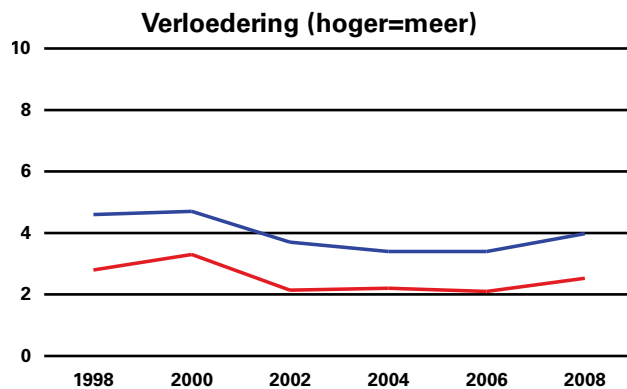

# Prettig wonen in Nieuw-west maar voorzieningen worden gemist

— Nieuw-west  
— Stad

De kwaliteit van de woonomgeving in Nieuw-west krijgt een hoge score.

Bewoners in Nieuw-west voelen zich medeverantwoordelijk voor hun buurt.

Weinig bewoners in Nieuw-west voelen zich wel eens onveilig.

De nieuwe wijken in Nieuw-west kennen weinig verloedering.

Het aangewezen zijn op het streekvervoer zorgt ervoor dat de bewoners het openbaar vervoer slecht beoordelen.

De beoordeling van de winkelvoorziening scoort stedelijk gezien laag vanwege het ontbreken van deze voorzieningen in de nieuwe wijken.

Bewoners van Nieuw-west vinden dat het gebrek aan voorzieningen het belangrijkste probleem in de wijk is dat met voorrang moet worden aangepakt.