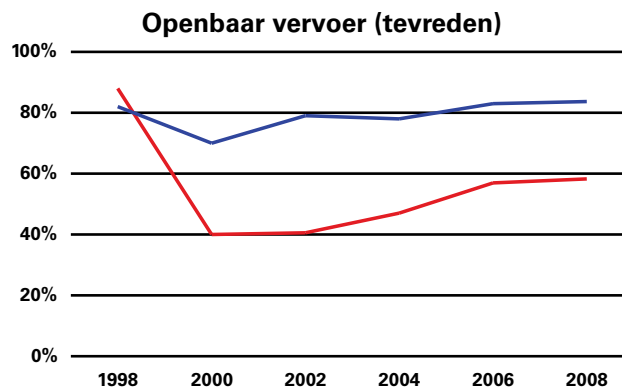

# Prettig wonen in Nieuw-west maar voorzieningen worden gemist

— Nieuw-west  
— Stad

De kwaliteit van de woonomgeving in Nieuw-west krijgt een hoge score.

Bewoners in Nieuw-west voelen zich medeverantwoordelijk voor hun buurt.

Weinig bewoners in Nieuw-west voelen zich wel eens onveilig.

De nieuwe wijken in Nieuw-west kennen weinig verloedering.

Het aangewezen zijn op het streekvervoer zorgt ervoor dat de bewoners het openbaar vervoer slecht beoordelen.