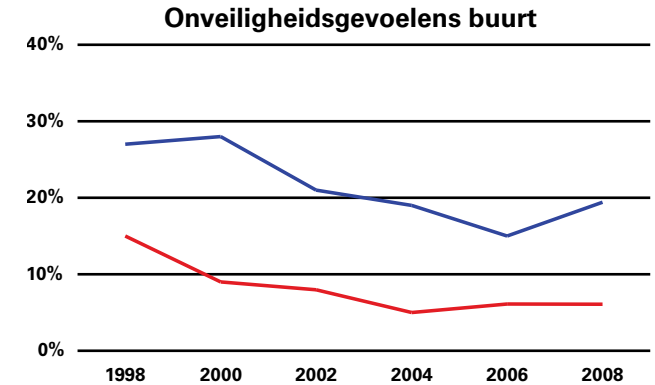

# Prettig wonen in Nieuw-west maar voorzieningen worden gemist

— Nieuw-west  
— Stad

De kwaliteit van de woonomgeving in Nieuw-west krijgt een hoge score.

Bewoners in Nieuw-west voelen zich medeverantwoordelijk voor hun buurt.

Weinig bewoners in Nieuw-west voelen zich wel eens onveilig.

De nieuwe wijken in Nieuw-west kennen weinig verloedering.

Het aangewezen zijn op het streekvervoer zorgt ervoor dat de bewoners het openbaar vervoer slecht beoordelen.

De beoordeling van de winkelvoorziening scoort stedelijk gezien laag vanwege het ontbreken van deze voorzieningen in de nieuwe wijken.

Bewoners van Nieuw-west vinden dat het gebrek aan voorzieningen het belangrijkste probleem in de wijk is dat met voorrang moet worden aangepakt.