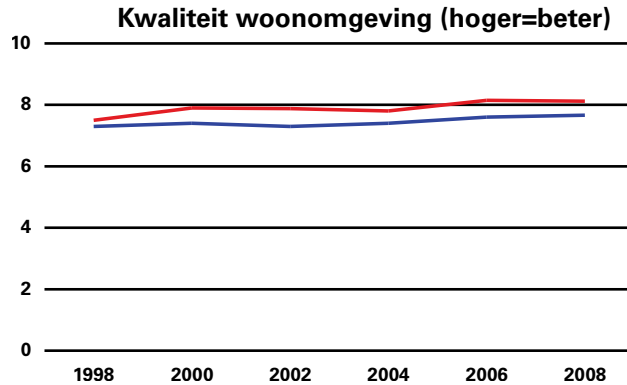

# Prettig wonen in Nieuw-west maar voorzieningen worden gemist

— Nieuw-west  
— Stad

De kwaliteit van de woonomgeving in Nieuw-west krijgt een hoge score.

Bewoners in Nieuw-west voelen zich medeverantwoordelijk voor hun buurt.

Weinig bewoners in Nieuw-west voelen zich wel eens onveilig.

De nieuwe wijken in Nieuw-west kennen weinig verloedering.

Het aangewezen zijn op het streekvervoer zorgt ervoor dat de bewoners het openbaar vervoer slecht beoordelen.

De beoordeling van de winkelvoorziening scoort stedelijk gezien laag vanwege het ontbreken van deze voorzieningen in de nieuwe wijken.

Bewoners van Nieuw-west vinden dat het gebrek aan voorzieningen het belangrijkste probleem in de wijk is dat met voorrang moet worden aangepakt.