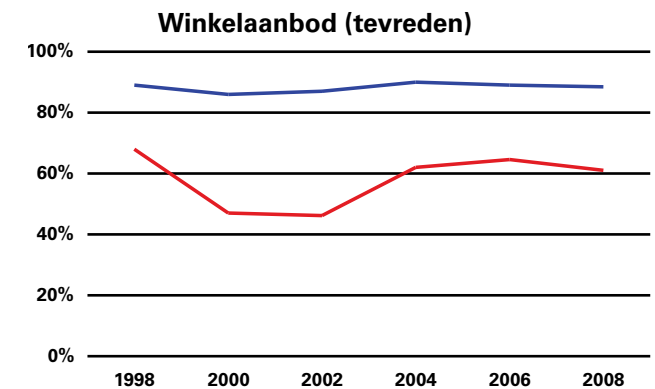

# Prettig wonen in Nieuw-west maar voorzieningen worden gemist

— Nieuw-west  
— Stad

De kwaliteit van de woonomgeving in Nieuw-west krijgt een hoge score.

Bewoners in Nieuw-west voelen zich medeverantwoordelijk voor hun buurt.

Weinig bewoners in Nieuw-west voelen zich wel eens onveilig.

De nieuwe wijken in Nieuw-west kennen weinig verloedering.

Het aangewezen zijn op het streekvervoer zorgt ervoor dat de bewoners het openbaar vervoer slecht beoordelen.