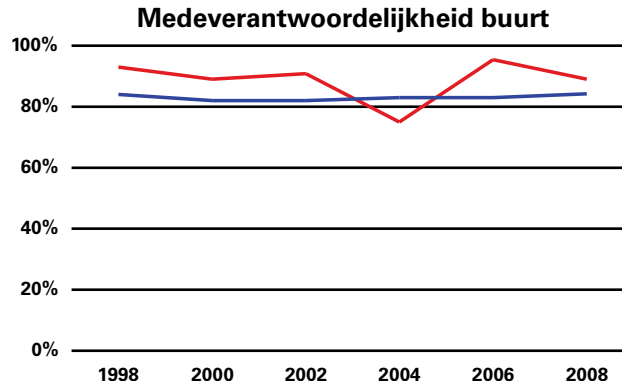

# Prettig wonen in Nieuw-west maar voorzieningen worden gemist

— Nieuw-west  
— Stad

De kwaliteit van de woonomgeving in Nieuw-west krijgt een hoge score.

Bewoners in Nieuw-west voelen zich medeverantwoordelijk voor hun buurt.

Weinig bewoners in Nieuw-west voelen zich wel eens onveilig.

De nieuwe wijken in Nieuw-west kennen weinig verloedering.

Het aangewezen zijn op het streekvervoer zorgt ervoor dat de bewoners het openbaar vervoer slecht beoordelen.

De beoordeling van de winkelvoorziening scoort stedelijk gezien laag vanwege het ontbreken van deze voorzieningen in de nieuwe wijken.

Bewoners van Nieuw-west vinden dat het gebrek aan voorzieningen het belangrijkste probleem in de wijk is dat met voorrang moet worden aangepakt.