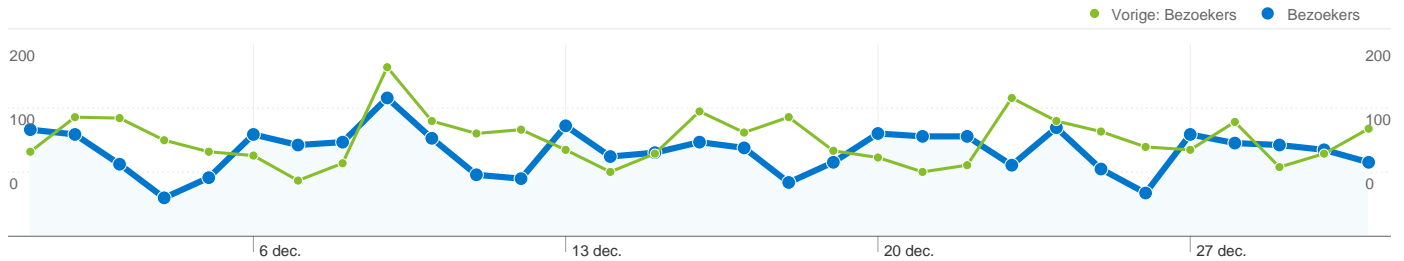

**Sitegebruik**

 <p><b>3.192 Bezoeken</b>                  Vorige: 3.702 (-13,78%)</p>	 <p><b>55,51% Bouncepercentage</b>                  Vorige: 59,51% (-6,71%)</p>
 <p><b>8.140 Pagina's weergaves</b>                  Vorige: 8.620 (-5,57%)</p>	 <p><b>00:02:07 Gem. tijd op site</b>                  Vorige: 00:02:01 (4,34%)</p>
 <p><b>2,55 Pagina's/bezoek</b>                  Vorige: 2,33 (9,52%)</p>	 <p><b>55,61% % nieuwe bezoeken</b>                  Vorige: 55,81% (-0,36%)</p>

**Bezoekersoverzicht**

**Bezoekers**  
**2.122**

**Kaartoverlay**

**Overzicht van verkeersbronnen**

Inhoudsoverzicht		
Pagina's	Paginaweerga ves	% paginaweerga ves
/		
1 dec. 2010 - 31 dec. 2010	1.786	21,94%
31 okt. 2010 - 30 nov. 2010	1.888	21,90%
Wijzigingspercentage	-5,40%	0,18%
/home		
1 dec. 2010 - 31 dec. 2010	448	5,50%
31 okt. 2010 - 30 nov. 2010	478	5,55%
Wijzigingspercentage	-6,28%	-0,75%
/overig-nieuws/westerkrant		
1 dec. 2010 - 31 dec. 2010	294	3,61%
31 okt. 2010 - 30 nov. 2010	349	4,05%
Wijzigingspercentage	-15,76%	-10,79%
/westerkrant		
1 dec. 2010 - 31 dec. 2010	227	2,79%
31 okt. 2010 - 30 nov. 2010	271	3,14%
Wijzigingspercentage	-16,24%	-11,30%
/vensterschool		
1 dec. 2010 - 31 dec. 2010	173	2,13%
31 okt. 2010 - 30 nov. 2010	159	1,84%
Wijzigingspercentage	8,81%	15,22%

## 2.122 mensen hebben deze site bezocht

 **3.192 Bezoeken**

Vorige: 3.702 (-13,78%)

 **2.122 Absoluut unieke bezoekers**

Vorige: 2.423 (-12,42%)

 **8.140 Paginaweergaves**

Vorige: 8.620 (-5,57%)

 **2,55 Gemiddelde paginaweergaves**

Vorige: 2,33 (9,52%)

 **00:02:07 Tijd op site**

Vorige: 00:02:01 (4,34%)

 **55,51% Bouncepercentage**

Vorige: 59,51% (-6,71%)

 **55,61% Nieuwe bezoeken**

Vorige: 55,81% (-0,36%)