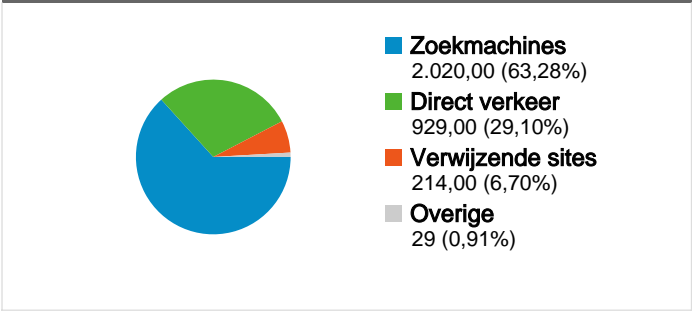

**Sitegebruik**

 <p><b>3.192 Bezoeken</b>                  Vorige: 3.702 (-13,78%)</p>	 <p><b>55,51% Bouncepercentage</b>                  Vorige: 59,51% (-6,71%)</p>
 <p><b>8.140 Pagina's weergaves</b>                  Vorige: 8.620 (-5,57%)</p>	 <p><b>00:02:07 Gem. tijd op site</b>                  Vorige: 00:02:01 (4,34%)</p>
 <p><b>2,55 Pagina's/bezoek</b>                  Vorige: 2,33 (9,52%)</p>	 <p><b>55,61% % nieuwe bezoeken</b>                  Vorige: 55,81% (-0,36%)</p>

**Bezoekersoverzicht**

**Bezoekers**  
**2.122**

**Kaartoverlay**

**Overzicht van verkeersbronnen**

Inhoudsoverzicht		
Pagina's	Paginaweerga ves	% paginaweerga ves
/		
1 dec. 2010 - 31 dec. 2010	1.786	21,94%
31 okt. 2010 - 30 nov. 2010	1.888	21,90%
Wijzigingspercentage	-5,40%	0,18%
/home		
1 dec. 2010 - 31 dec. 2010	448	5,50%
31 okt. 2010 - 30 nov. 2010	478	5,55%
Wijzigingspercentage	-6,28%	-0,75%
/overig-nieuws/westerkrant		
1 dec. 2010 - 31 dec. 2010	294	3,61%
31 okt. 2010 - 30 nov. 2010	349	4,05%
Wijzigingspercentage	-15,76%	-10,79%
/westerkrant		
1 dec. 2010 - 31 dec. 2010	227	2,79%
31 okt. 2010 - 30 nov. 2010	271	3,14%
Wijzigingspercentage	-16,24%	-11,30%
/vensterschool		
1 dec. 2010 - 31 dec. 2010	173	2,13%
31 okt. 2010 - 30 nov. 2010	159	1,84%
Wijzigingspercentage	8,81%	15,22%

## 2.122 mensen hebben deze site bezocht

 **3.192 Bezoeken**

Vorige: 3.702 (-13,78%)

 **2.122 Absoluut unieke bezoekers**

Vorige: 2.423 (-12,42%)

 **8.140 Paginaweergaves**

Vorige: 8.620 (-5,57%)

 **2,55 Gemiddelde paginaweergaves**

### 3.192 bezoeken zijn afkomstig van 29 landen/gebieden