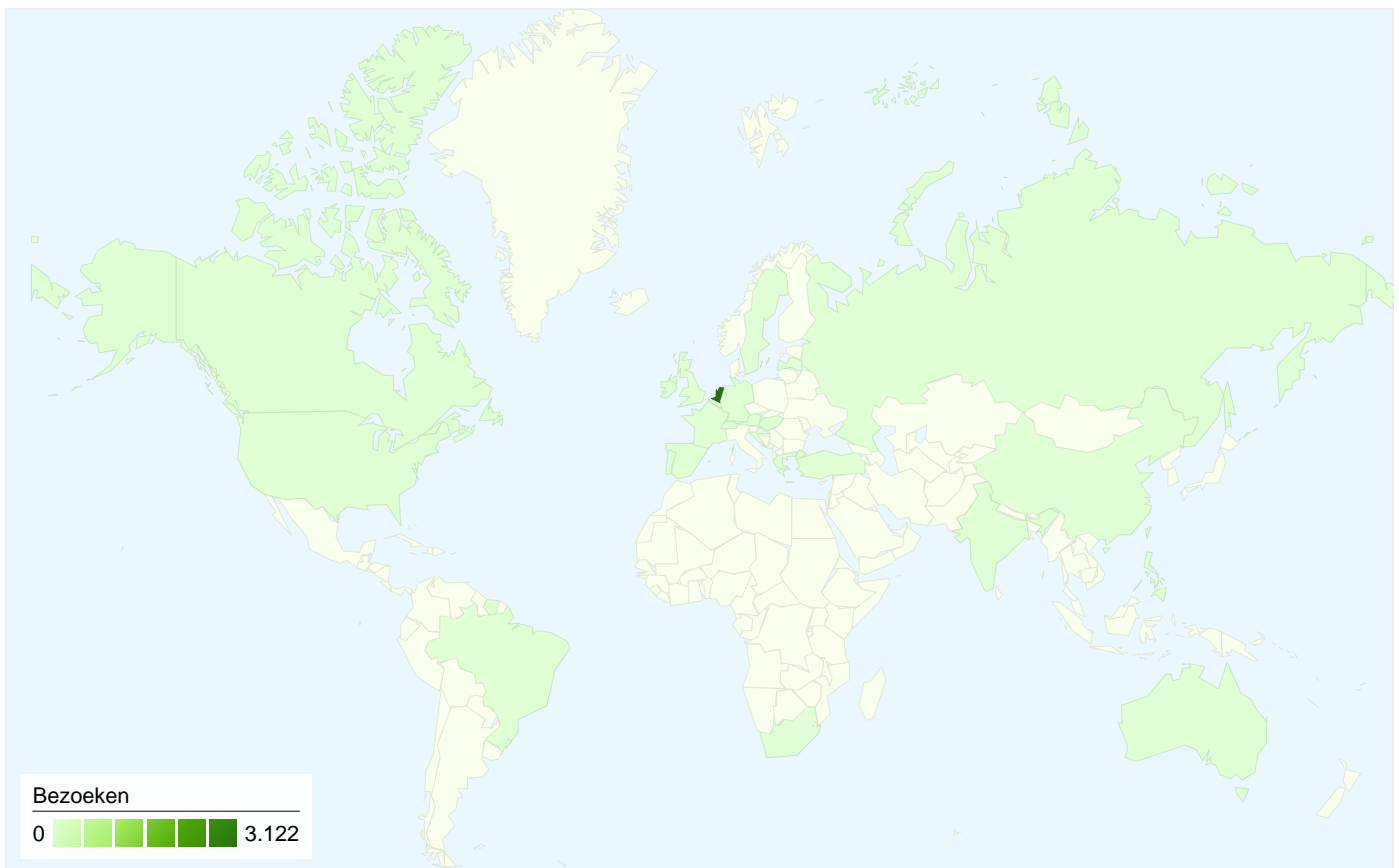

## Alle verkeersbronnen hebben in totaal 3.192 bezoeken verzonden

### 3.192 bezoeken zijn afkomstig van 29 landen/gebieden