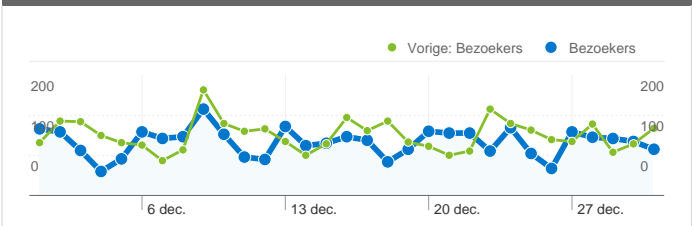

Bezoekersoverzicht