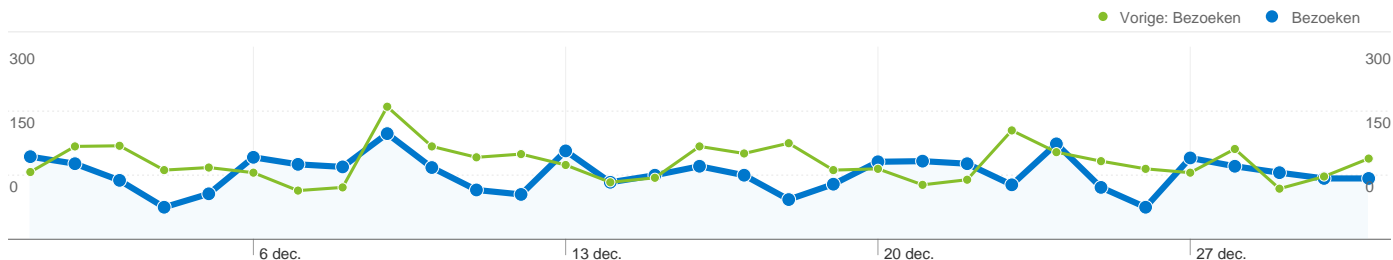

Alle verkeersbronnen hebben in totaal 3.192 bezoeken verzonden

29,10% Direct verkeer

Vorige: 30,25% (-3,80%)

6,70% Verwijzende sites

Vorige: 8,21% (-18,36%)

63,28% Zoekmachines

Vorige: 60,86% (3,98%)

- Zoekmachines
  2.020,00 (63,28%)
- Direct verkeer
  929,00 (29,10%)
- Verwijzende sites
  214,00 (6,70%)
- Overige
  29 (0,91%)

Beste verkeersbronnen

Bronnen	Bezoeken	% bezoeken
google (organic)		
1 dec. 2010 - 31 dec. 2010	1.930	60,46%
31 okt. 2010 - 30 nov. 2010	2.146	57,97%
Wijzigingspercentage	-10,07%	4,30%
(direct) ((none))		
1 dec. 2010 - 31 dec. 2010	929	29,10%
31 okt. 2010 - 30 nov. 2010	1.120	30,25%
Wijzigingspercentage	-17,05%	-3,80%
mijnwijk.groningen.nl (referral)		
1 dec. 2010 - 31 dec. 2010	41	1,28%
31 okt. 2010 - 30 nov. 2010	51	1,38%
Wijzigingspercentage	-19,61%	-6,76%
search (organic)		
1 dec. 2010 - 31 dec. 2010	34	1,07%
31 okt. 2010 - 30 nov. 2010	55	1,49%
Wijzigingspercentage	-38,18%	-28,30%
twitterfeed (twitter)		
1 dec. 2010 - 31 dec. 2010	29	0,91%
31 okt. 2010 - 30 nov. 2010	25	0,68%

Zoekwoorden	Bezoeken	% bezoeken
hoogkerk		
1 dec. 2010 - 31 dec. 2010	268	13,27%
31 okt. 2010 - 30 nov. 2010	299	13,27%
Wijzigingspercentage	-10,37%	-0,03%
sportinstuif hoogkerk		
1 dec. 2010 - 31 dec. 2010	137	6,78%
31 okt. 2010 - 30 nov. 2010	107	4,75%
Wijzigingspercentage	28,04%	42,81%
westerkrant		
1 dec. 2010 - 31 dec. 2010	129	6,39%
31 okt. 2010 - 30 nov. 2010	125	5,55%
Wijzigingspercentage	3,20%	15,10%
westerkrant hoogkerk		
1 dec. 2010 - 31 dec. 2010	82	4,06%
31 okt. 2010 - 30 nov. 2010	117	5,19%
Wijzigingspercentage	-29,91%	-21,83%
hoogkerk groningen		
1 dec. 2010 - 31 dec. 2010	61	3,02%
31 okt. 2010 - 30 nov. 2010	40	1,78%