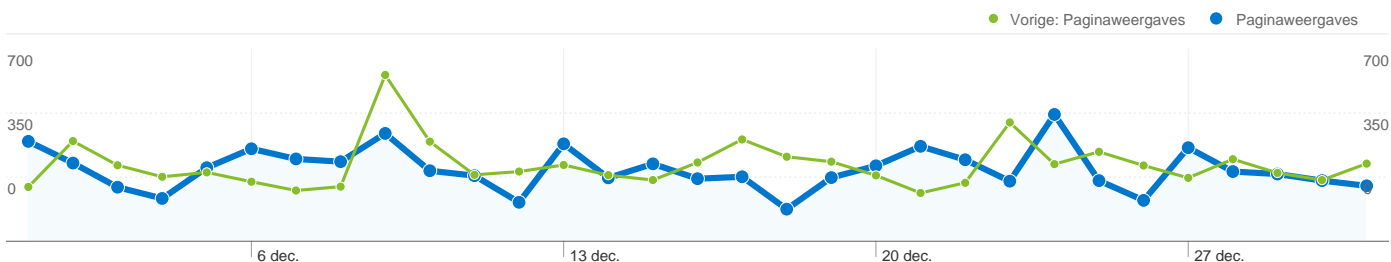

Pagina's op deze site zijn in totaal 8.140 keer bekeken

8.140 Paginaweergaves

Vorige: 8.620 (-5,57%)

6.451 Unieke paginaweergaves

Vorige: 6.980 (-7,58%)

55,51% Bouncepercentage

Vorige: 59,51% (-6,71%)

Belangrijkste inhoud

Pagina's	Paginaweergaves	% paginaweergaves
/		
1 dec. 2010 - 31 dec. 2010	1.786	21,94%
31 okt. 2010 - 30 nov. 2010	1.888	21,90%
Wijzigingspercentage	-5,40%	0,18%
/home		
1 dec. 2010 - 31 dec. 2010	448	5,50%
31 okt. 2010 - 30 nov. 2010	478	5,55%
Wijzigingspercentage	-6,28%	-0,75%
/overig-nieuws/westerkrant		
1 dec. 2010 - 31 dec. 2010	294	3,61%
31 okt. 2010 - 30 nov. 2010	349	4,05%
Wijzigingspercentage	-15,76%	-10,79%
/westerkrant		
1 dec. 2010 - 31 dec. 2010	227	2,79%
31 okt. 2010 - 30 nov. 2010	271	3,14%
Wijzigingspercentage	-16,24%	-11,30%
/vensterschool		
1 dec. 2010 - 31 dec. 2010	173	2,13%
31 okt. 2010 - 30 nov. 2010	159	1,84%