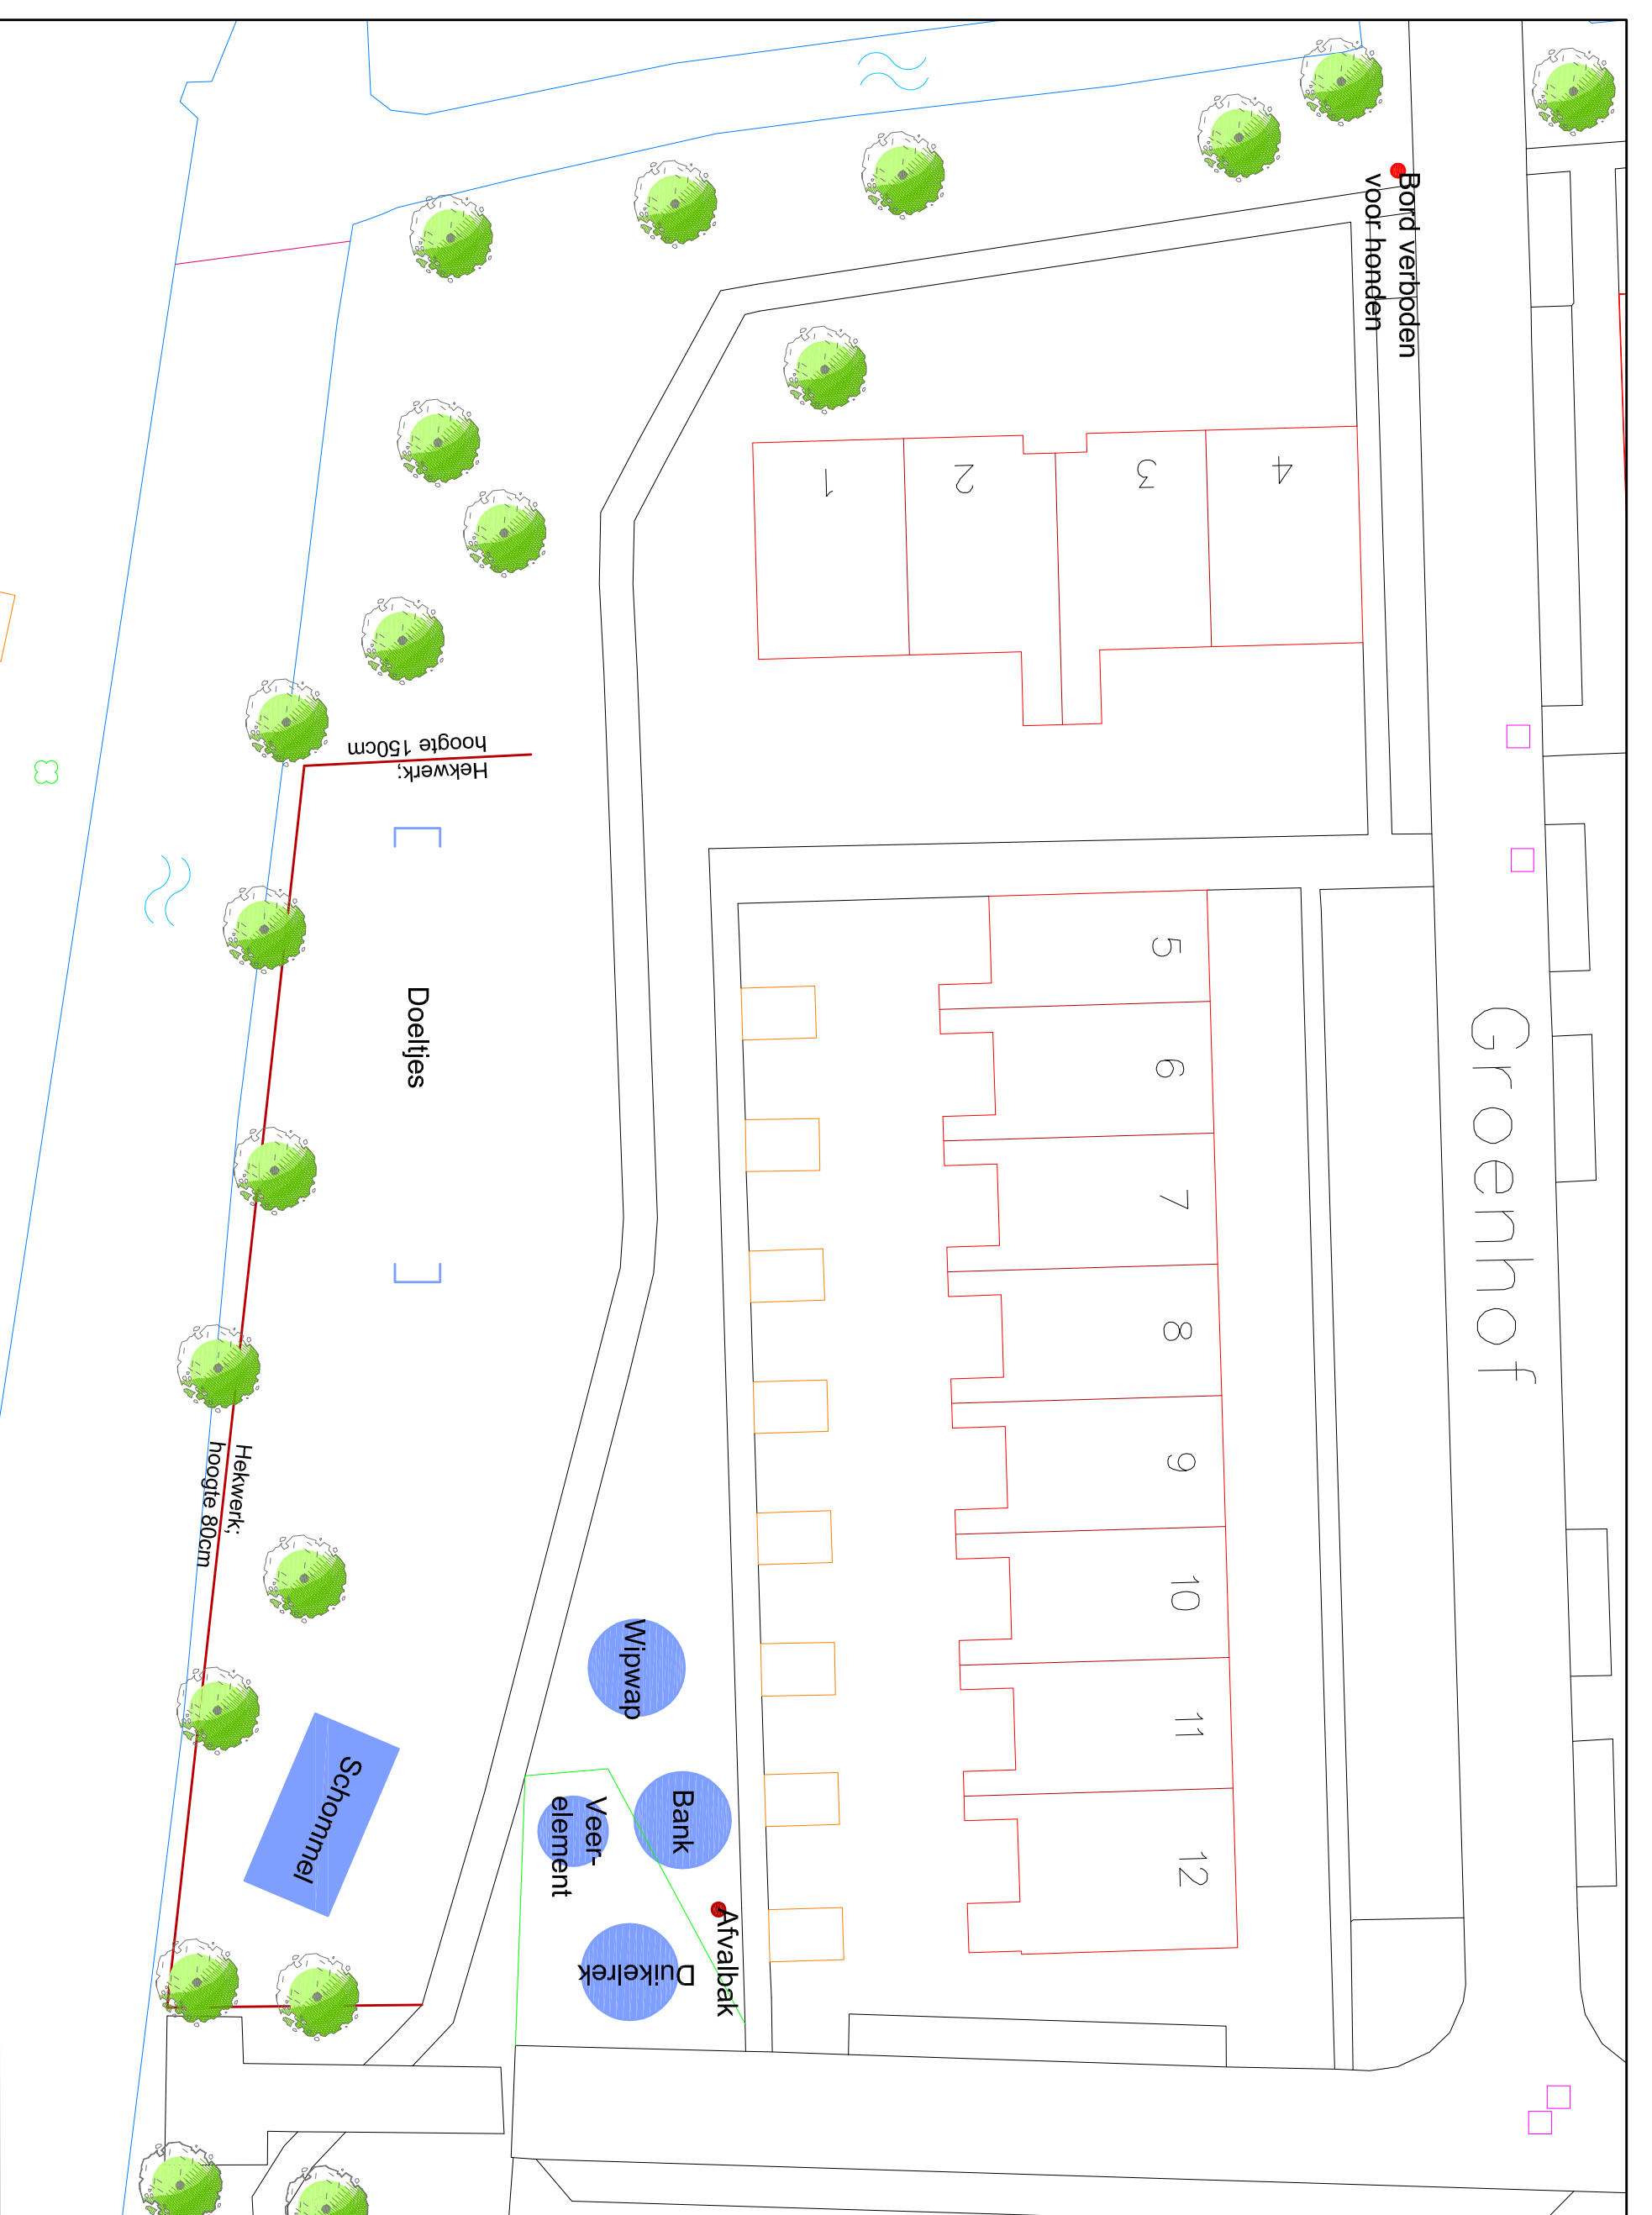

# Groenhof

Bord verboden voor honden

Hekwerk; hoogte 150cm

Doeltjes

Hekwerk; hoogte 80cm

Schommel

Wipwap

Bank

Veer-element

Duikelek

Afvالبak

- bestaande boom
- mogelijke locatie speeltoestel
- hekwerk; hoogte 80cm en 150cm
- doeltje, 2st.
- afvalbak
- bord; verboden voor honden

  
 RUIMTELLIJKE ORDENING EN  
 ECONOMISCHE ZAKEN  
 STADSBEHEER  
 Wijkbeheer  
 Gotenburgweg 46  
 9723 TM Groningen

**Buurt: Hoogkerk**  
**Onderwerp: Groenhof**  
 Getekend: C. Brouwer  
 Datum: 16 december 2010  
 Tekeningsnummer:  
 Schaal: nvt  
 Besteknummer:  
 Formaat: A3