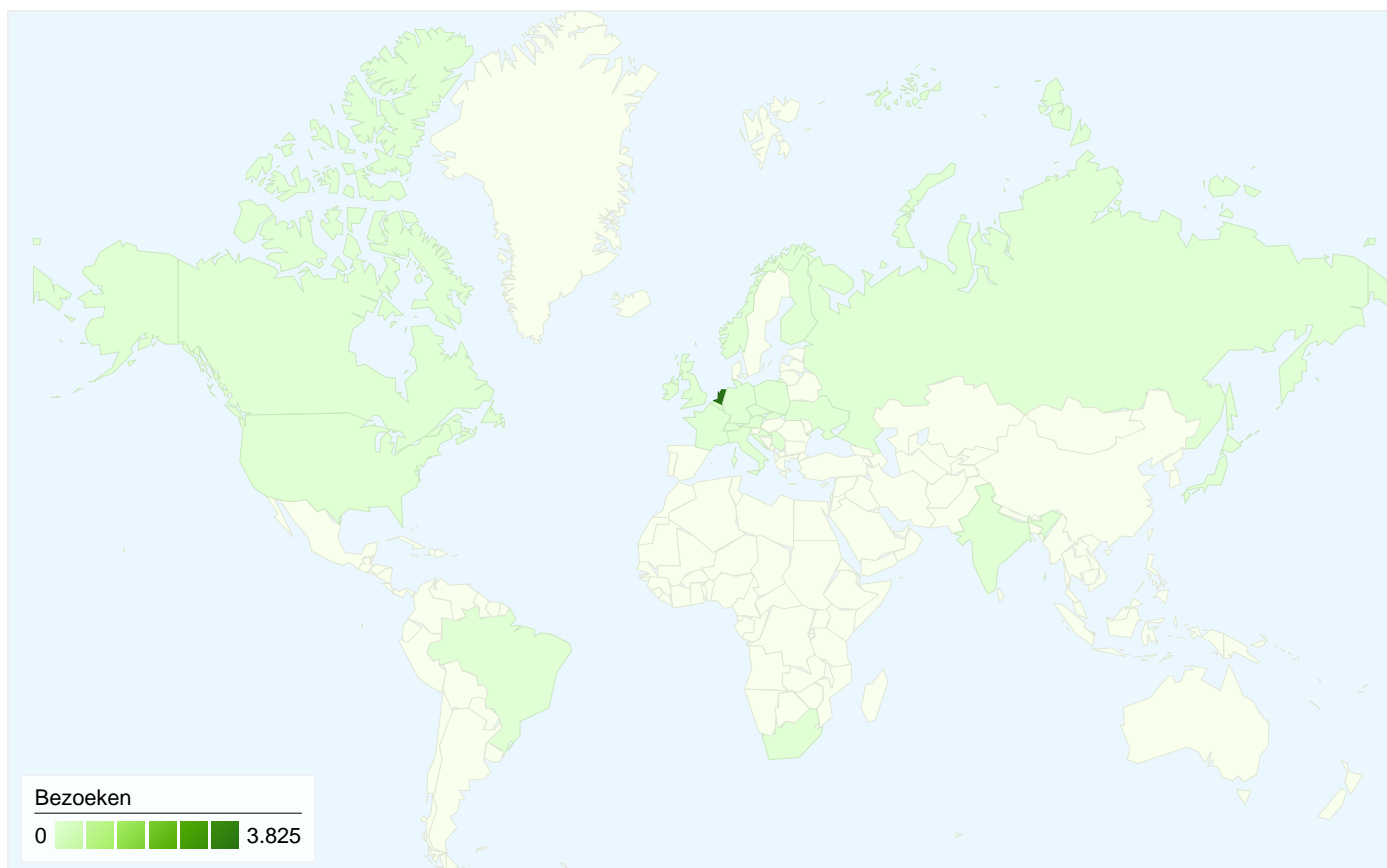

## Alle verkeersbronnen hebben in totaal 3.948 bezoeken verzonden

### 3.948 bezoeken zijn afkomstig van 26 landen/gebieden