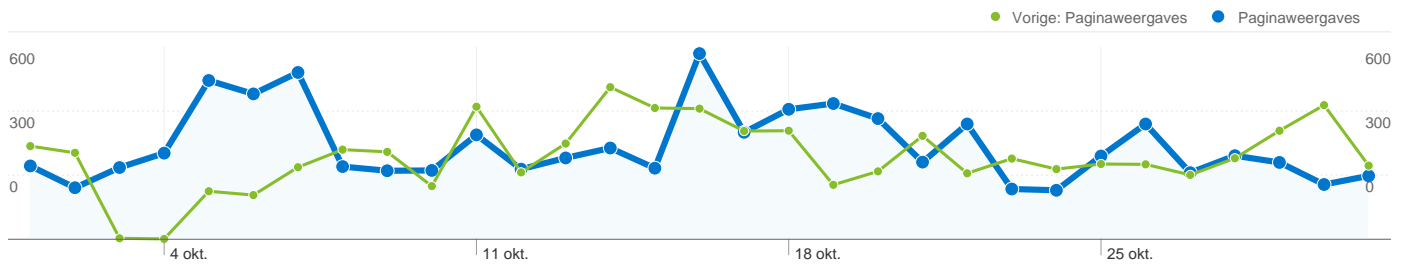

Pagina's op deze site zijn in totaal 9.046 keer bekeken

9.046 Paginaweergaves

Vorige: 7.982 (13,33%)

7.155 Unieke paginaweergaves

Vorige: 6.471 (10,57%)

61,96% Bouncepercentage

Vorige: 56,52% (9,62%)

Belangrijkste inhoud

Pagina's	Paginaweergaves	% paginaweergaves
/		
1 okt. 2010 - 31 okt. 2010	2.161	23,89%
31 aug. 2010 - 30 sep. 2010	1.696	21,25%
Wijzigingspercentage	27,42%	12,43%
/home		
1 okt. 2010 - 31 okt. 2010	526	5,81%
31 aug. 2010 - 30 sep. 2010	381	4,77%
Wijzigingspercentage	38,06%	21,82%
/overzicht-alle-artikelen/778-brand-school-gravenburg		
1 okt. 2010 - 31 okt. 2010	334	3,69%
31 aug. 2010 - 30 sep. 2010	0	0,00%
Wijzigingspercentage	100,00%	100,00%
/overig-nieuws/westerkrant		
1 okt. 2010 - 31 okt. 2010	272	3,01%
31 aug. 2010 - 30 sep. 2010	266	3,33%
Wijzigingspercentage	2,26%	-9,77%
/overzicht-alle-artikelen/765-geslaagde-dag-van-de-ouderen-hoogkerk-1-oktober		
1 okt. 2010 - 31 okt. 2010	210	2,32%
31 aug. 2010 - 30 sep. 2010	0	0,00%