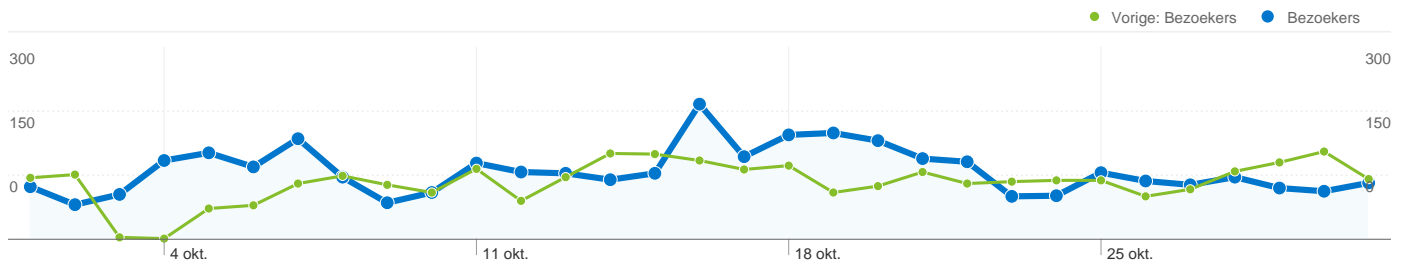

## Sitegebruik

**3.948 Bezoeken**

Vorige: 3.245 (21,66%)

**61,96% Bouncepercentage**

Vorige: 56,52% (9,62%)

**9.046 Paginaweergaves**

Vorige: 7.982 (13,33%)

**00:01:56 Gem. tijd op site**

## Bezoekersoverzicht

**Bezoekers**  
**2.618**

## Kaartoverlay

## 2.618 mensen hebben deze site bezocht

 **3.948** Bezoeken

Vorige: 3.245 (21,66%)

 **2.618** Absoluut unieke bezoekers

Vorige: 2.106 (24,31%)

 **9.046** Paginaweergaves

Vorige: 7.982 (13,33%)

 **2,29** Gemiddelde paginaweergaves