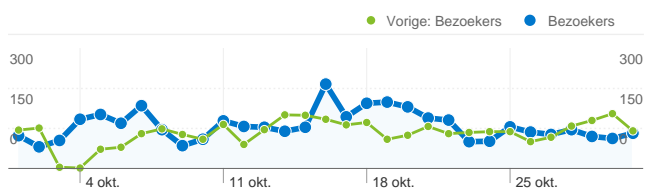

## Sitegebruik

**3.948 Bezoeken**

Vorige: 3.245 (21,66%)

**61,96% Bouncepercentage**

Vorige: 56,52% (9,62%)

**9.046 Paginaweergaves**

Vorige: 7.982 (13,33%)

**00:01:56 Gem. tijd op site**

Vorige: 00:02:04 (-6,80%)

**2,29 Pagina's/bezoek**

Vorige: 2,46 (-6,85%)

**57,45% % nieuwe bezoeken**

Vorige: 55,25% (3,97%)

## Bezoekersoverzicht

**Bezoekers**  
**2.618**