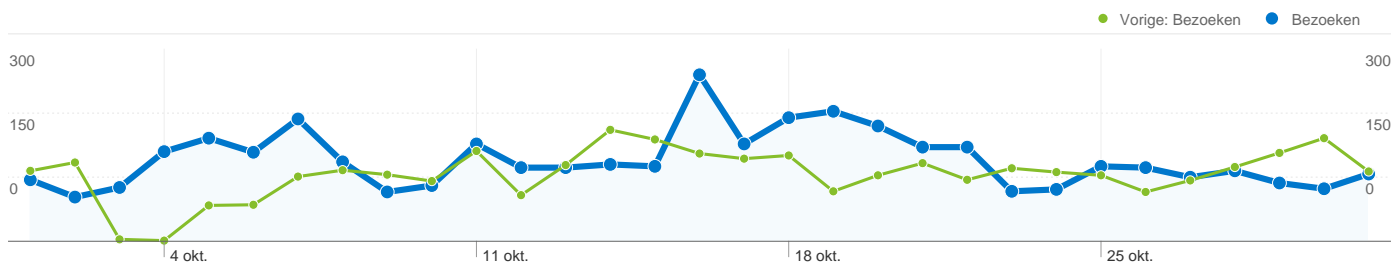

Alle verkeersbronnen hebben in totaal 3.948 bezoeken verzonden

27,33% Direct verkeer

Vorige: 30,91% (-11,58%)

10,36% Verwijzende sites

Vorige: 8,17% (26,86%)

61,55% Zoekmachines

Vorige: 60,74% (1,33%)

- Zoekmachines
  2.430,00 (61,55%)
- Direct verkeer
  1.079,00 (27,33%)
- Verwijzende sites
  409,00 (10,36%)
- Overige
  30 (0,76%)

Beste verkeersbronnen

Bronnen	Bezoeken	% bezoeken
google (organic)		
1 okt. 2010 - 31 okt. 2010	2.334	59,12%
31 aug. 2010 - 30 sep. 2010	1.899	58,52%
Wijzigingspercentage	22,91%	1,02%
(direct) ((none))		
1 okt. 2010 - 31 okt. 2010	1.079	27,33%
31 aug. 2010 - 30 sep. 2010	1.003	30,91%
Wijzigingspercentage	7,58%	-11,58%
gemeente.groningen.nl (referral)		
1 okt. 2010 - 31 okt. 2010	89	2,25%
31 aug. 2010 - 30 sep. 2010	13	0,40%
Wijzigingspercentage	584,62%	462,71%
search (organic)		
1 okt. 2010 - 31 okt. 2010	52	1,32%
31 aug. 2010 - 30 sep. 2010	38	1,17%
Wijzigingspercentage	36,84%	12,48%
mijnwijk.groningen.nl (referral)		
1 okt. 2010 - 31 okt. 2010	42	1,06%
31 aug. 2010 - 30 sep. 2010	23	0,71%

Zoekwoorden	Bezoeken	% bezoeken
hoogkerk		
1 okt. 2010 - 31 okt. 2010	260	10,70%
31 aug. 2010 - 30 sep. 2010	279	14,16%
Wijzigingspercentage	-6,81%	-24,41%
peuterspeelzalen hoogkerk		
1 okt. 2010 - 31 okt. 2010	113	4,65%
31 aug. 2010 - 30 sep. 2010	4	0,20%
Wijzigingspercentage	2.725,00%	2.191,39%
westerkrant hoogkerk		
1 okt. 2010 - 31 okt. 2010	84	3,46%
31 aug. 2010 - 30 sep. 2010	113	5,73%
Wijzigingspercentage	-25,66%	-39,71%
westerkrant		
1 okt. 2010 - 31 okt. 2010	74	3,05%
31 aug. 2010 - 30 sep. 2010	106	5,38%
Wijzigingspercentage	-30,19%	-43,38%
polmanheem hoogkerk		
1 okt. 2010 - 31 okt. 2010	72	2,96%
31 aug. 2010 - 30 sep. 2010	76	3,86%