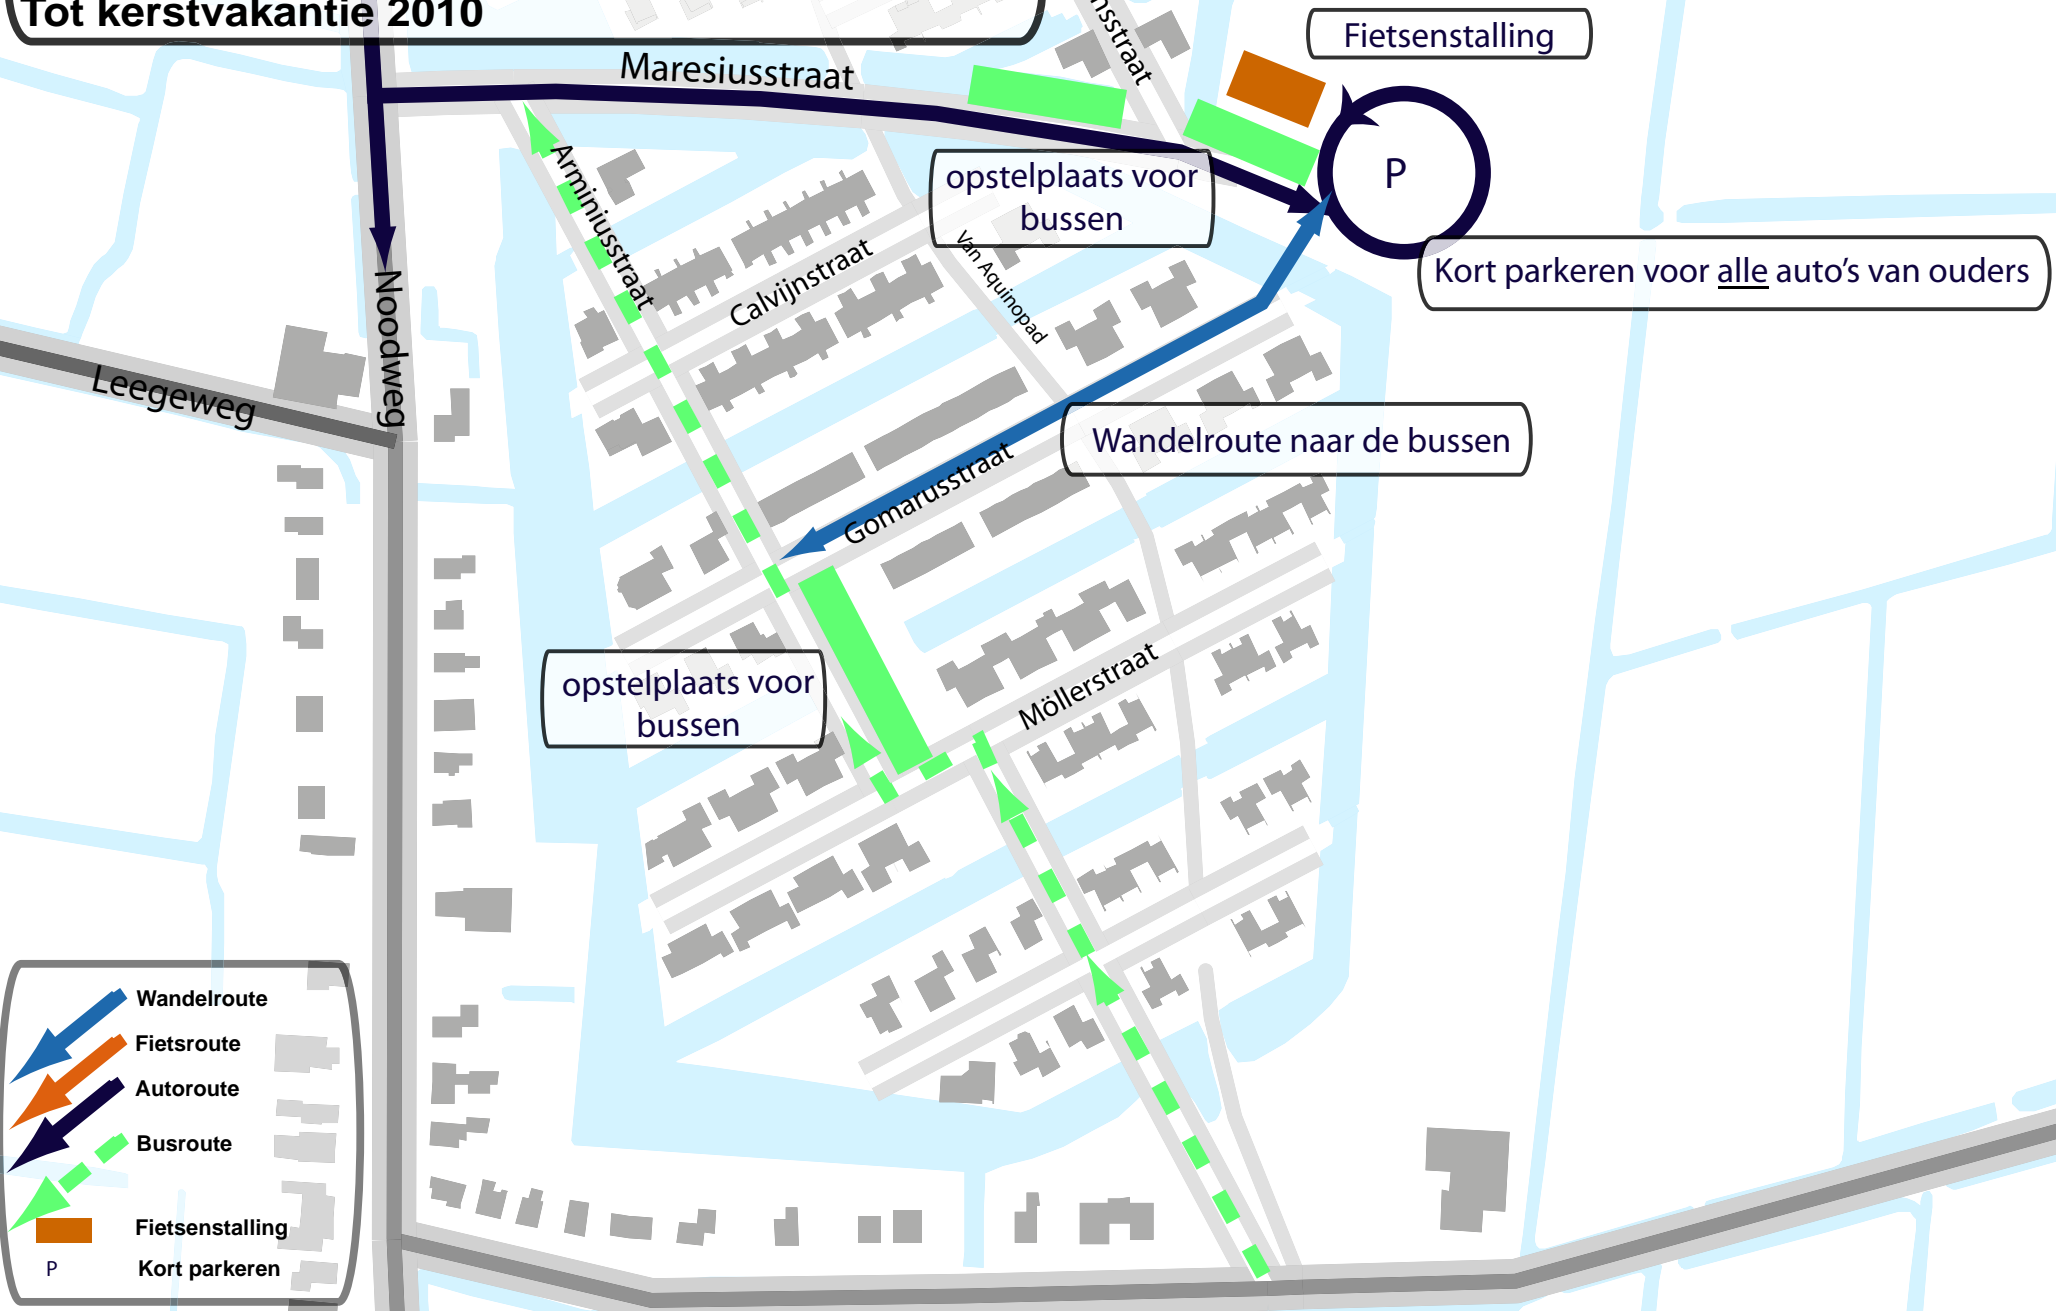

Halen en brengen bij Vensterschool Gravenburg Tot kerstvakantie 2010

- Wandelroute
- Fietsroute
- Autoroute
- Busroute
- Fietsenstalling
- P Kort parkeren