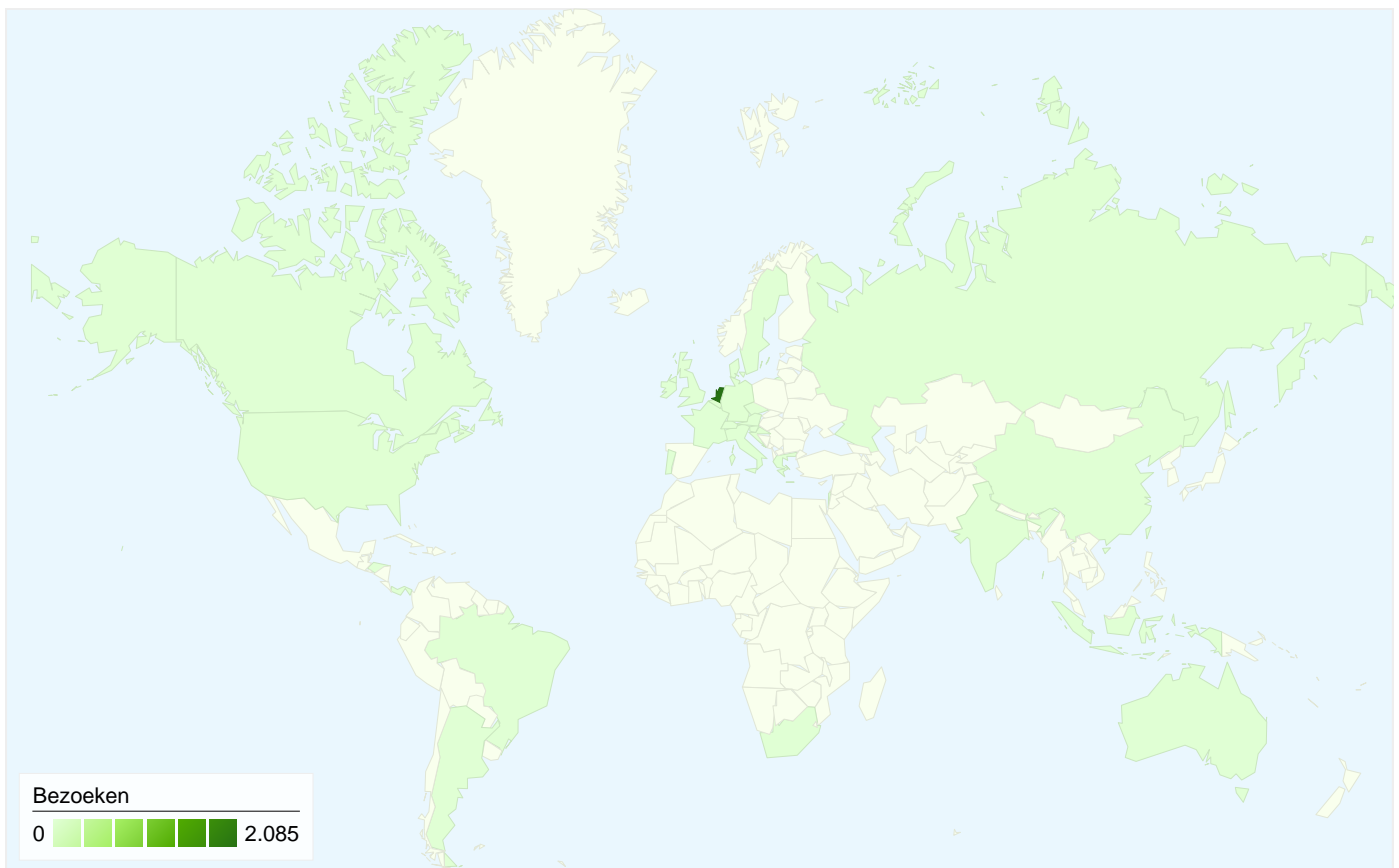

Alle verkeersbronnen hebben in totaal 2.166 bezoeken gegenereerd.

28,95% Direct verkeer

Vorige: 32,67% (-11,38%)

10,43% Verwijzende sites

Vorige: 7,74% (34,78%)

60,53% Zoekmachines

Vorige: 59,52% (1,70%)

- **Zoekmachines**
1.311,00 (60,53%)
- **Direct verkeer**
627,00 (28,95%)
- **Verwijzende sites**
226,00 (10,43%)
- **Overige**
2 (0,09%)

Wijzigingspercentage

0,00%

22,25%

Wijzigingspercentage

-10,20%

7,95%

2.16632landen/gebieden

Sitegebruik

Bezoeken	Pagina's/bezoek	Gem. tijd op site	% nieuwe bezoeken	Bouncepercentage	
2.166 Vorige: 2.648 (-18,20%)	2,55 Vorige: 2,67 (-4,70%)	00:01:50 Vorige: 00:02:35 (-29,27%)	60,53% Vorige: 50,83% (19,07%)	57,57% Vorige: 57,02% (0,96%)	
Land/gebied	Bezoeken	Pagina's/bezoek	Gem. tijd op site	% nieuwe bezoeken	Bouncepercentage
Netherlands					
1 augustus 2010 - 31 augustus 2010	2.085	2,58	00:01:53	59,81%	57,17%
1 juli 2010 - 31 juli 2010	2.538	2,73	00:02:39	50,87%	56,15%
Wijzigingspercentage	-17,85%	-5,34%	-29,15%	17,58%	1,82%
Belgium					
1 augustus 2010 - 31 augustus 2010	33	1,42	00:00:16	96,97%	81,82%
1 juli 2010 - 31 juli 2010	69	1,26	00:00:50	31,88%	85,51%
Wijzigingspercentage	-52,17%	12,96%	-67,36%	204,13%	-4,31%
United States					
1 augustus 2010 - 31 augustus 2010	10	1,50	00:00:20	70,00%	60,00%
1 juli 2010 - 31 juli 2010	4	2,00	00:00:29	75,00%	50,00%
Wijzigingspercentage	150,00%	-25,00%	-29,47%	-6,67%	20,00%
Germany					