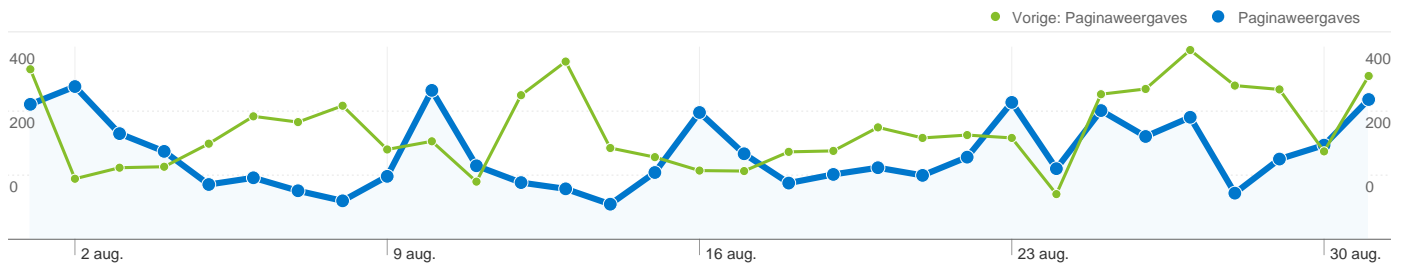

Pagina's op deze site zijn in totaal 5.519 keer bekeken.

5.519 Paginaweergaves

Vorige: 7.080 (-22,05%)

4.452 Unieke paginaweergaves

Vorige: 5.355 (-16,86%)

57,57% Bouncepercentage

Vorige: 57,02% (0,96%)

Belangrijkste inhoud

Pagina's	Paginaweergaves	% paginaweergaves
/		
1 aug. 2010 - 31 aug. 2010	1.253	22,70%
1 jul. 2010 - 31 jul. 2010	1.631	23,04%
Wijzigingspercentage	-23,18%	-1,45%
/home		
1 aug. 2010 - 31 aug. 2010	254	4,60%
1 jul. 2010 - 31 jul. 2010	276	3,90%
Wijzigingspercentage	-7,97%	18,06%
/fietswandelroute		
1 aug. 2010 - 31 aug. 2010	218	3,95%
1 jul. 2010 - 31 jul. 2010	261	3,69%
Wijzigingspercentage	-16,48%	7,15%
/westerkrant		
1 aug. 2010 - 31 aug. 2010	201	3,64%
1 jul. 2010 - 31 jul. 2010	186	2,63%
Wijzigingspercentage	8,06%	38,63%
/overig-nieuws/westerkrant		
1 aug. 2010 - 31 aug. 2010	201	3,64%
1 jul. 2010 - 31 jul. 2010	220	3,11%