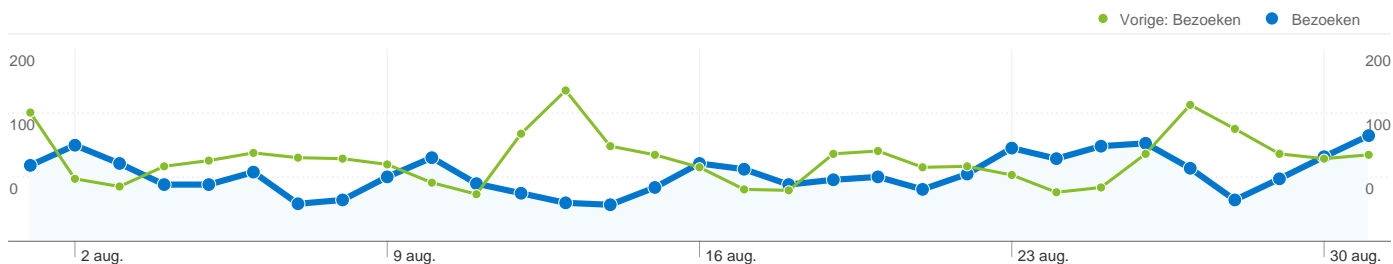

Alle verkeersbronnen hebben in totaal 2.166 bezoeken gegenereerd.

28,95% Direct verkeer

Vorige: 32,67% (-11,38%)

10,43% Verwijzende sites

Vorige: 7,74% (34,78%)

60,53% Zoekmachines

Vorige: 59,52% (1,70%)

- **Zoekmachines**
  1.311,00 (60,53%)
- **Direct verkeer**
  627,00 (28,95%)
- **Verwijzende sites**
  226,00 (10,43%)
- **Overige**
  2 (0,09%)

Beste verkeersbronnen

Bronnen	Bezoeken	% bezoeken
google (organic)		
1 aug. 2010 - 31 aug. 2010	1.252	57,80%
1 jul. 2010 - 31 jul. 2010	1.523	57,52%
Wijzigingspercentage	-17,79%	0,50%
(direct) ((none))		
1 aug. 2010 - 31 aug. 2010	627	28,95%
1 jul. 2010 - 31 jul. 2010	865	32,67%
Wijzigingspercentage	-27,51%	-11,38%
google.nl (referral)		
1 aug. 2010 - 31 aug. 2010	36	1,66%
1 jul. 2010 - 31 jul. 2010	16	0,60%
Wijzigingspercentage	125,00%	175,07%
search (organic)		
1 aug. 2010 - 31 aug. 2010	32	1,48%
1 jul. 2010 - 31 jul. 2010	26	0,98%
Wijzigingspercentage	23,08%	50,47%
issuu.com (referral)		
1 aug. 2010 - 31 aug. 2010	20	0,92%
1 jul. 2010 - 31 jul. 2010	20	0,76%

Zoekwoorden	Bezoeken	% bezoeken
hoogkerk		
1 aug. 2010 - 31 aug. 2010	162	12,36%
1 jul. 2010 - 31 jul. 2010	289	18,34%
Wijzigingspercentage	-43,94%	-32,61%
westerkrant		
1 aug. 2010 - 31 aug. 2010	83	6,33%
1 jul. 2010 - 31 jul. 2010	72	4,57%
Wijzigingspercentage	15,28%	38,58%
westerkrant hoogkerk		
1 aug. 2010 - 31 aug. 2010	63	4,81%
1 jul. 2010 - 31 jul. 2010	109	6,92%
Wijzigingspercentage	-42,20%	-30,52%
hoogkerk groningen		
1 aug. 2010 - 31 aug. 2010	45	3,43%
1 jul. 2010 - 31 jul. 2010	64	4,06%
Wijzigingspercentage	-29,69%	-15,47%
polmanheem hoogkerk		
1 aug. 2010 - 31 aug. 2010	44	3,36%
1 jul. 2010 - 31 jul. 2010	49	3,11%