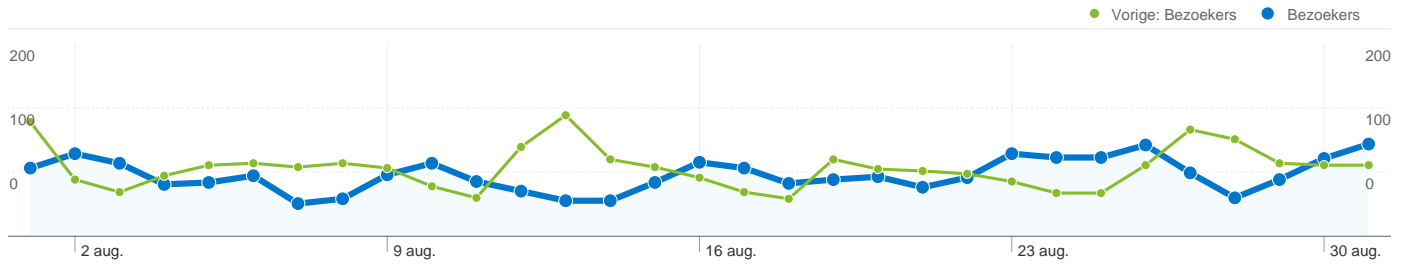

Sitegebruik

2.166 Bezoeken

Vorige: 2.648 (-18,20%)

57,57% Bouncepercentage

Vorige: 57,02% (0,96%)

5.519 Paginaweergaves

Vorige: 7.080 (-22,05%)

00:01:50 Gem. tijd op site

Vorige: 00:02:35 (-29,27%)

2,55 Pagina's/bezoek

Vorige: 2,67 (-4,70%)

60,48% % nieuwe bezoeken

Vorige: 50,79% (19,07%)

Bezoekersoverzicht

Bezoekers
1.557

Kaartoverlay

Overzicht van verkeersbronnen

- **Zoekmachines**
1.311,00 (60,53%)
- **Direct verkeer**
627,00 (28,95%)
- **Verwijzende sites**
226,00 (10,43%)
- **Overige**
2 (0,09%)

Inhoudsoverzicht		
Pagina's	Paginaweerga ves	% paginaweerga ves
/		
1 aug. 2010 - 31 aug. 2010	1.253	22,70%
1 jul. 2010 - 31 jul. 2010	1.631	23,04%
Wijzigingspercentage	-23,18%	-1,45%
/home		
1 aug. 2010 - 31 aug. 2010	254	4,60%
1 jul. 2010 - 31 jul. 2010	276	3,90%
Wijzigingspercentage	-7,97%	18,06%
/fietswandelroute		
1 aug. 2010 - 31 aug. 2010	218	3,95%
1 jul. 2010 - 31 jul. 2010	261	3,69%
Wijzigingspercentage	-16,48%	7,15%
/westerkrant		
1 aug. 2010 - 31 aug. 2010	201	3,64%
1 jul. 2010 - 31 jul. 2010	186	2,63%
Wijzigingspercentage	8,06%	38,63%
/overig-nieuws/westerkrant		
1 aug. 2010 - 31 aug. 2010	201	3,64%
1 jul. 2010 - 31 jul. 2010	220	3,11%
Wijzigingspercentage	-8,64%	17,21%

1.557 mensen hebben deze site bezocht

 **2.166** Bezoeken

Vorige: 2.648 (-18,20%)

 **1.557** Absoluut unieke bezoekers

Vorige: 1.632 (-4,60%)

 **5.519** Paginaweergaves

Vorige: 7.080 (-22,05%)

 **2,55** Gemiddelde paginaweergaves