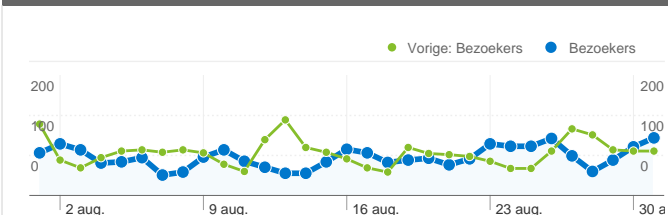

Sitegebruik

2.166 Bezoeken

Vorige: 2.648 (-18,20%)

57,57% Bouncepercentage

Vorige: 57,02% (0,96%)

5.519 Paginaweergaves

Vorige: 7.080 (-22,05%)

00:01:50 Gem. tijd op site

Vorige: 00:02:35 (-29,27%)

2,55 Pagina's/bezoek

Vorige: 2,67 (-4,70%)

60,48% % nieuwe bezoeken

Vorige: 50,79% (19,07%)

Bezoekersoverzicht

Bezoekers
1.557

Kaartoverlay

Overzicht van verkeersbronnen

- **Zoekmachines**
1.311,00 (60,53%)
- **Direct verkeer**
627,00 (28,95%)
- **Verwijzende sites**
226,00 (10,43%)
- **Overige**
2 (0,09%)

Inhoudsoverzicht		
Pagina's	Paginaweerga ves	% paginaweerga ves
/		
1 aug. 2010 - 31 aug. 2010	1.253	22,70%
1 jul. 2010 - 31 jul. 2010	1.631	23,04%
Wijzigingspercentage	-23,18%	-1,45%
/home		
1 aug. 2010 - 31 aug. 2010	254	4,60%
1 jul. 2010 - 31 jul. 2010	276	3,90%
Wijzigingspercentage	-7,97%	18,06%
/fietswandelroute		
1 aug. 2010 - 31 aug. 2010	218	3,95%
1 jul. 2010 - 31 jul. 2010	261	3,69%
Wijzigingspercentage	-16,48%	7,15%
/westerkrant		
1 aug. 2010 - 31 aug. 2010	201	3,64%
1 jul. 2010 - 31 jul. 2010	186	2,63%
Wijzigingspercentage	8,06%	38,63%
/overig-nieuws/westerkrant		
1 aug. 2010 - 31 aug. 2010	201	3,64%
1 jul. 2010 - 31 jul. 2010	220	3,11%
Wijzigingspercentage	-8,64%	17,21%

1.557 mensen hebben deze site bezocht

 **2.166** Bezoeken

Vorige: 2.648 (-18,20%)

 **1.557** Absoluut unieke bezoekers

Vorige: 1.632 (-4,60%)

 **5.519** Paginaweergaves

Vorige: 7.080 (-22,05%)

 **2,55** Gemiddelde paginaweergaves